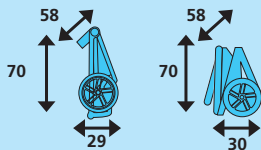

INSTRUCTIONS

www.janeworld.com

* aprox

MAX 22 KG

MAX 4 KG

MUUM PRO 2 + MICRO

MUUM PRO 2 + KOOS

MUUM PRO 2 + MATRIX