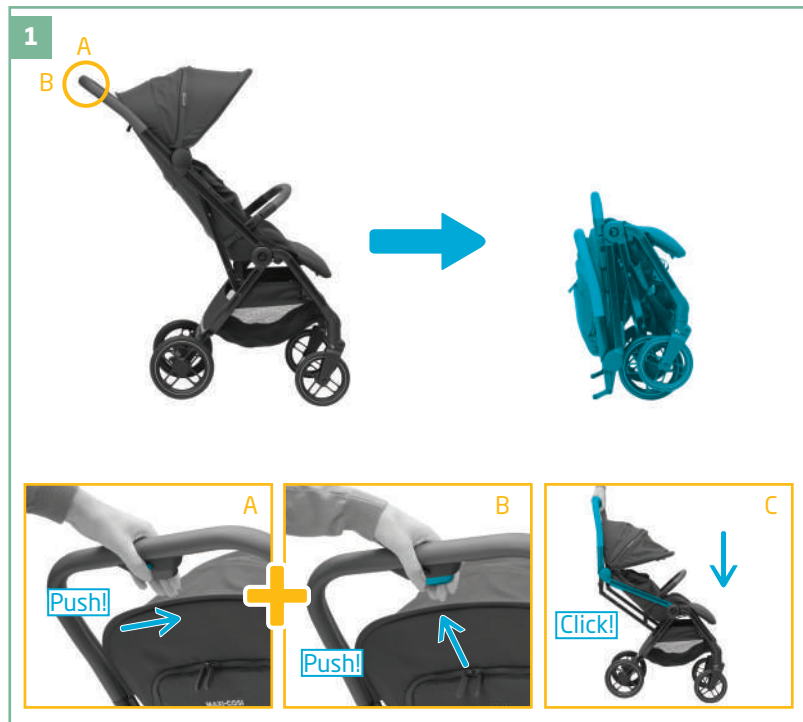

EN	Folding	PL	Składanie
FR	Pliage	RU	Складывание
DE	Zusammenfalten	UK	Складання
NL	Invouwen	HR	Sklapanje
ES	Plegado	SK	Skladanie
IT	Chiusura	BG	Сгъване
PT	Fecho	HU	Összecsukás
SV	Ihopfälld	SL	Zlaganje
DA	Sammenfoldning	ET	Kokkupanemine
FI	Kokoon taittaminen	CS	Skládání
NO	Sammenlegging	RO	Pliere
EL	Κλείσιμο	HE	קיפול
TR	Katlanma	AR	الطيّ