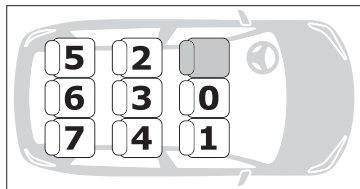

- The Enhanced Child Restraint System Darwin i-Size is also suitable for fixing into the seat positions of the cars listed below, providing approved ISOFIX attachment points (as detailed in the vehicle handbook).
- You can look at the list also by visiting www.inglesina.com.
- The weight class and the ISOFIX size class provided for this Child Restraint System is "D".
- In case of doubts or for further information please contact the Manufacturer or the Retailer.
- If your vehicle is not listed in this manual, please refer to your vehicle's handbook or contact the Manufacturer for further information.
- Seat positions in other cars may also be suitable to accept the child restraint. If in doubt, consult either the child restraint Manufacturer or the Retailer.

Never support the support leg of the adapter against a storage compartment in the vehicle floor.

- L'immagine si riferisce ad un veicolo con guida a sinistra.
- Diagram refers to a left hand drive vehicle.

LEGENDA:

- : Veicolo certificato i-Size
- : Veicolo Elettrico / Ibrido
- **SB**: Veicolo con vano portaoggetti sotto al pavimento
- **ATTENZIONE! NON INSTALLARE CON VANO PORTAOGGETTI SOTTO AL PAVIMENTO DELL'AUTO**

LEGEND:

- : i-Size certified vehicle
- : Electric / Hybrid vehicle
- **SB**: Vehicle with under-floor storage compartment
- **WARNING! DON'T INSTALL IF THERE IS AN UNDER-FLOOR STORAGE COMPARTMENT IN THE VEHICLE**

AUTOVEETTURA CAR MODEL	SEDILO IDONEO APPROVED SEAT	NOTE
Alfa Romeo		
Giulietta (2010 - 2016)	2-4	
Giulia (2017 >)	2-4	
Audi		
A3 Hatchback (2012 >)	2-4	
A3 (1996 - 2003)	2-4	
A3 (2005 - 2011)	2-4	
A3/S3 (2013 - 2016)	2-4	
A3 e-Tron Sportback (2015 >)	2-4	
A3 Saloon (2013 >)	2-4	
A4 (2005 - 2008)	2-4	
A4 (2016 >)	2-4	
A4 Avant (2016 >)	2-4	
A4 Allroad (2008 - 2016)	2-4	
A4/S4 Avant (2008 - 2016)	2-4	
A4/S4 Saloon (2008 - 2016)	2-4	
A5/S5 Coupe (2016 >)	2-4	
A5/S5 Coupe (2006 - 2016)	2-4	
A5/S5 Sportback (2009 - 2016)	2-4	
A5/S5 Sportback (2017 >)	2-4	
A6 Allroad (2011 - 2016)	2-4	
A6/S6 Avant (2011 - 2016)	2-4	
A6/S6 (2011 - 2016)	2-4	
A6/S6 (2016 >)	2-4	
A6 Allroad (2016 >)	2-4	
A7 Sportback (2011 - 2015)	2-4	
A7/S7 Sportback (2016 >)	2-4	
A8/S8 (2010 - 2017)	2-4	
Q2 (2016 >)	1-2-4	
Q3 (2013 >)	1-2-4	
Q5/SQ5 (2008 - 2017)	2-4	
Q5/SQ5 (2012 - 2017)	2-4