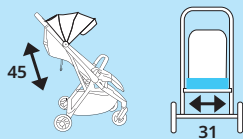

INSTRUCTIONS

 **Jané**

CLAP

www.janeworld.com

MAX 22 KG

MAX 4 KG

x1

x1