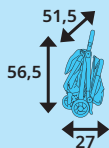

INSTRUCTIONS

 **Jané**

CLAP

www.janeworld.com

MAX 22 KG

MAX 4 KG

x1

x1

x2

x2

x1

x1

1

2

3

4