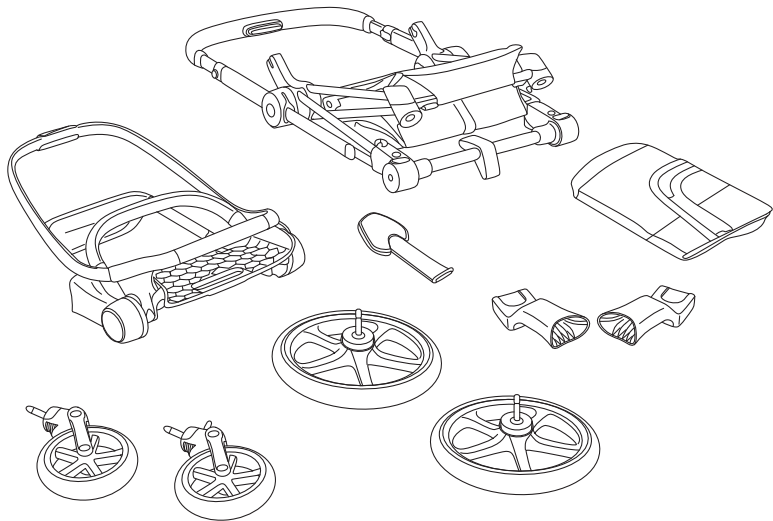

Uso del freno

32

Usar la cesta de compra

32

Ajuste del manillar

33

Romamiento de la silla

33

Ajuste del respaldo

34

Usar el bolsillo en el respaldo

34

Ajuste del reposapiés

35

	Uso de la barra apoyabrazos	35
	Uso del sistema arneses	36
	Uso de la capota XXL	40
	Uso del bloqueo de dirección de las ruedas delanteras	41
	Extracción de las ruedas	42
	Modo dos ruedas	43
	Uso de la burbuja de lluvia	45
	Colocación del adaptador del portabebés	46
	Adaptación del PRIAM LUX CARRY COT	48
	Adaptación del PLATINUM LITE COT	50
	Retirar la vestidura	59