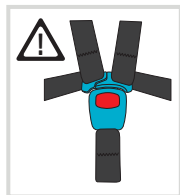

0 - 6 M

+6 M

Bébé Confort | Lila 0M / Max 15 kg | 43