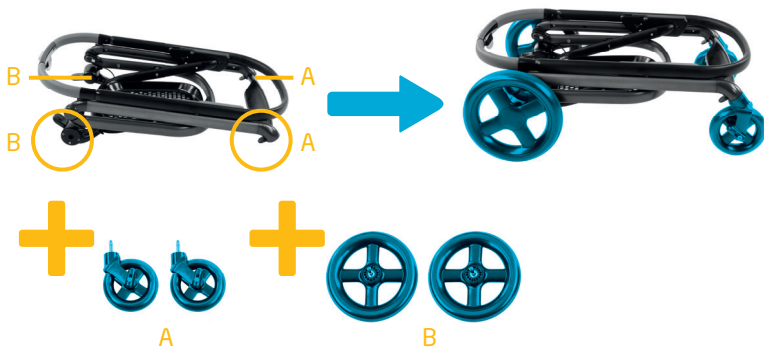

Index

6 | Lila 0 M / Max 15 kg | Bébé Confort

EN Assembling
FR Montage
ES Montaje
IT Montaggio
PT Montagem
RU Сборка
TR Montaj
AR التجميع

www.bebeconfort.com

1.

2.

Bébé Confort | Lila OM / Max 15 kg | 9

3.