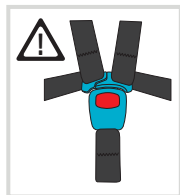

0-6 M

0M+

Bébé Confort | Gia 0M / Max 22 kg | 31