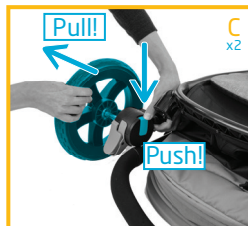

www.bebeconfort.com

1.

2.

Bébé Confort | Gia 0 M / Max 22 kg | 13

EN Unfolding
FR Dépliage
ES Desplegado
IT Apertura
PT Abertura
RU Раскладывание
TR Açılma
AR البسط

www.bebeconfort.com

1.

Bébé Confort | Gia 0 M / Max 22 kg | 15