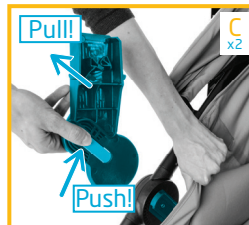

www.bebeconfort.com

Bébé Confort | Gia 0 M / Max 22 kg | 35

1.

Bébé Confort | Gia 0 M / Max 22 kg | 37

3.

EN Washing
FR Lavage
ES Lavado
IT Lavaggio
PT Lavagem
RU Чистка
TR Yıkama
AR غسل

www.bebeconfort.com