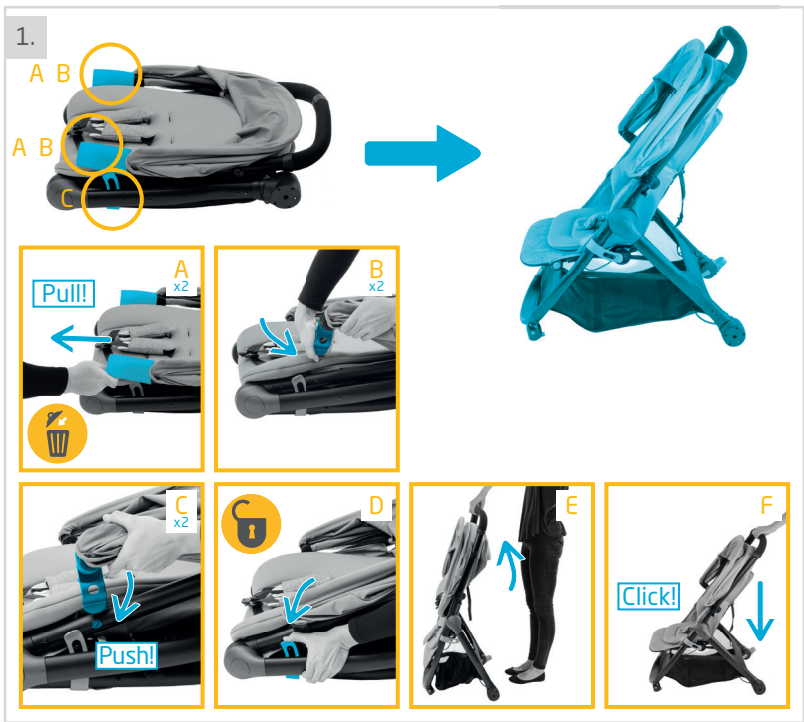

33

17

39

6 | Gia 0 M / Max 22 kg | Bébé Confort

EN Assembling
FR Montage
ES Montaje
IT Montaggio
PT Montagem
RU Сборка
TR Montaj
AR التجميع

www.bebeconfort.com

Bébé Confort | Gia 0 M / Max 22 kg | 9

EN Folding
FR Pliage
ES Plegado
IT Chiusura
PT Fecho
RU Складывание
TR Katlanma
AR الطّي