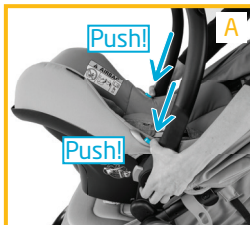

www.bebeconfort.com

Bébé Confort | Gia 0 M / Max 22 kg | 35

1.

Bébé Confort | Gia 0 M / Max 22 kg | 37

3.

EN Washing
FR Lavage
ES Lavado
IT Lavaggio
PT Lavagem
RU Чистка
TR Yıkama
AR غسل

www.bebeconfort.com