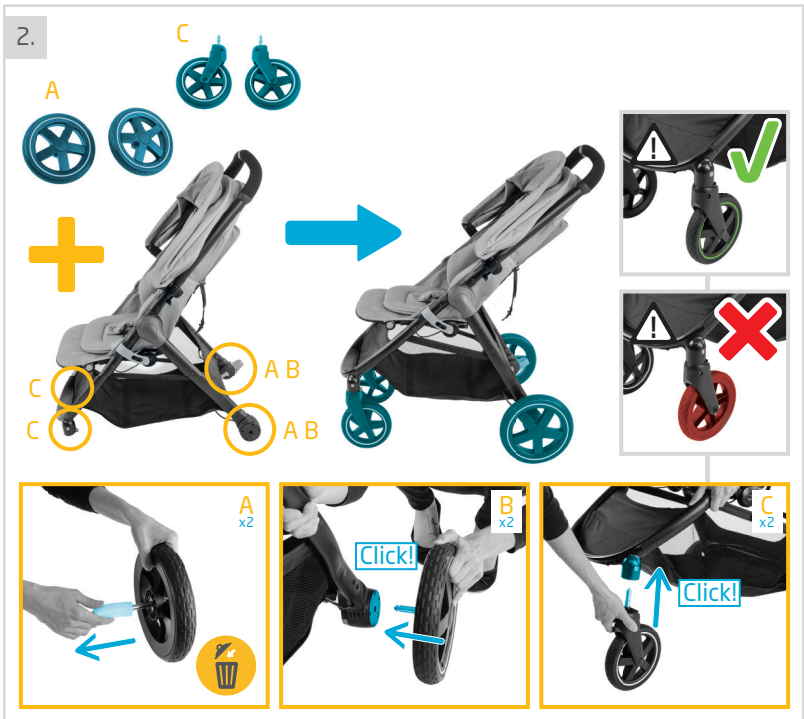

33

17

39

6 | Gia 0 M / Max 22 kg | Bébé Confort

EN Assembling
FR Montage
ES Montaje
IT Montaggio
PT Montagem
RU Сборка
TR Montaj
AR التجميع

www.bebeconfort.com

Bébé Confort | Gia 0 M / Max 22 kg | 9

EN Folding
FR Pliage
ES Plegado
IT Chiusura
PT Fecho
RU Складывание
TR Katlanma
AR الطّي