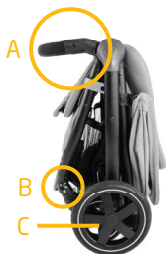

www.bebeconfort.com

1.

2.

Bébé Confort | Gia 0 M / Max 22 kg | 13

EN Unfolding
FR Dépliage
ES Desplegado
IT Apertura
PT Abertura
RU Раскладывание
TR Açılma
AR البسط

www.bebeconfort.com

1.

Bébé Confort | Gia 0 M / Max 22 kg | 15